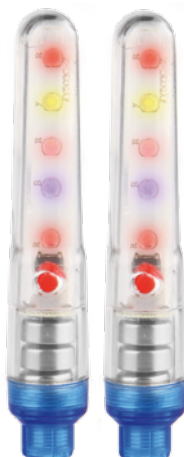

JY-503C

Артикул 560062

Фонарь декоративный на ниппель колеса, 5 разноцветных светодиодов, автоматическое включение при движении велосипеда, питание от 3 батареек AG13.