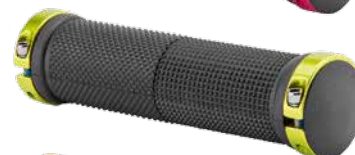

## ХН-G59BL

Артикул	Кольца
---------	--------

Длина 130 мм, двухсторонняя фиксация при помощи винтов, чёрная термопластичная резина с алюминиевыми кольцами.

150131	Синие
150132	Чёрные
150218	Красные
150219	Зелёные
150220	Золотистые