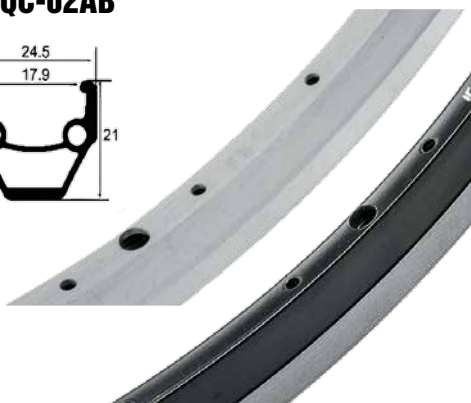

HLQC-02AB

Артикул 330135

26" на 36 спиц 14G, двойной профиль 21x24,5 мм, внутренняя ширина 17,9 мм, алюминиевый, чёрный, фрезерованные боковины, одинарные пистоны.

HLQC-02AB

Артикул РАЗМЕР ЦВЕТ

Артикул	РАЗМЕР	ЦВЕТ
330132	20"х36 спиц	СЕРЕБРИСТЫЙ
330133	24"х36 спиц	
330136	26"х36 спиц	
330140	27,5"х36 спиц	ЧЁРНЫЙ
330137	26"х32 спицы	
330138	27,5"х36 спиц	

14G, двойной профиль 21x24,5 мм, внутренняя ширина 17,9 мм, алюминиевый, фрезерованные боковины.

HLQC-08A

Артикул ЦВЕТ

26" на 36 спиц 14G, двойной профиль 18,7x23,8 мм, внутренняя ширина 18 мм, алюминиевый.

HLQC-10A-1

Артикул РАЗМЕР ЦВЕТ

На 36 спиц 14G, одинарный профиль 16,5x25,5 мм, внутренняя ширина 21 мм, алюминиевый, фрезерованные боковины.

Артикул	РАЗМЕР	ЦВЕТ
330128	24"	СЕРЕБРИСТЫЙ
330129	26"	ЧЁРНЫЙ

P-6N

Артикул 330030

28" (700C) на 36 спиц 12G/13G/14G, одинарный профиль 16,3x26,2 мм, внутренняя ширина 21 мм, алюминиевый, серебристый.

P-7X

Артикул 330092

16" на 28 спиц 14G, одинарный профиль 15x31,5 мм, внутренняя ширина 26 мм, алюминиевый, серебристый.

MD-20

Артикул РАЗМЕР

Двойной профиль 20,4x24,3 мм, внутренняя ширина 18,5 мм, фрезерованные боковины, одинарные пистоны, алюминиевый, чёрный.

Артикул	РАЗМЕР
330104	26"х32 спицы
330100	26"х36 спиц

MD-20

Артикул РАЗМЕР ЦВЕТ

Артикул	РАЗМЕР	ЦВЕТ
330112	20"х32 спицы	ЧЁРНЫЙ
330098	24"х32 спицы	
330103	26"х32 спицы	
330101	26"х36 спиц	
330097	20"х36 спиц	
330099	24"х36 спиц	СЕРЕБРИСТЫЙ
330102	26"х36 спиц	
330105	28"х36 спиц	

14G, двойной профиль 20,4x24,3 мм, внутренняя ширина 18,5 мм, фрезерованные боковины, алюминиевый.

SUPRA B (BETA) ALEXRIMS

Артикул РАЗМЕР

Артикул	РАЗМЕР
330021	20"х36 спиц
330022	20"х48 спиц

Двойной профиль 17,2x32 мм, внутренняя ширина 24 мм, алюминиевый, серебристый, 580 г.