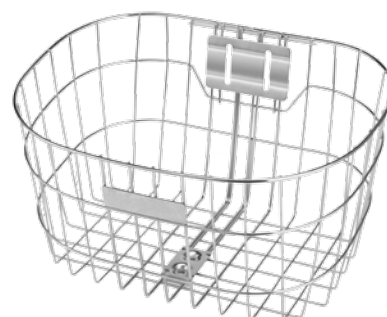

ST-812

Артикул	Размер велосипеда
270030	26"
270031	28"

Вело-корзина передняя

36,5x27,5x20,5 см для дорожных велосипедов (нержавеющая сталь) с кронштейном для выноса руля Ø25,4 мм (нержавеющая сталь), с подпоркой с креплением на оси втулок, толщина 6 мм, сталь (хромированная).