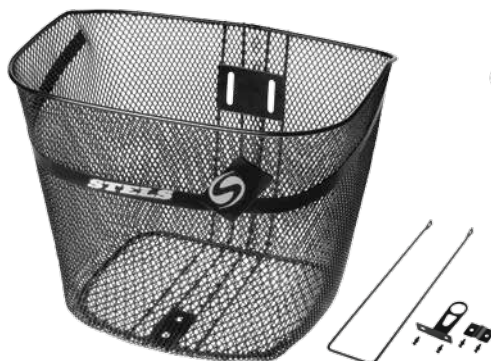

JL-044-1

Артикул 270037

Корзина велосипедная передняя стальная чёрная с логотипом STELS, размер 35x24,5x28 см, стойки для 28" с креплением за ось втулок.