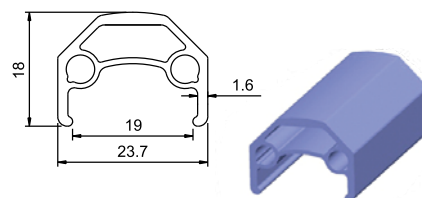

XD-180

26" на 36 спиц 12G/13G/14G, двойной профиль 18х23,7 мм, внутренняя ширина 19 мм, алюминиевый.

Артикул	Цвет
330124	СЕРЕБРИСТЫЙ
330125	ЧЁРНЫЙ