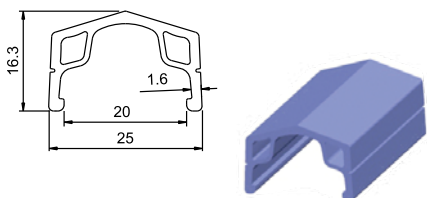

XD-154-A CNC

20" на 36 спиц 12G/13G/14G, одинарный профиль 16,3х25 мм, внутренняя ширина 20 мм, алюминиевый.

Артикул	Цвет
330115	СЕРЕБРИСТЫЙ
330116	ЧЁРНЫЙ