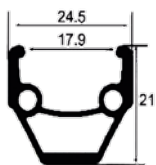

HLQC-02AB

Артикул 330135

26" на 36 спиц 14G, двойной профиль 21x24,5 мм, внутренняя ширина 17,9 мм, алюминиевый, чёрный, фрезерованные боковины, одинарные пистоны.