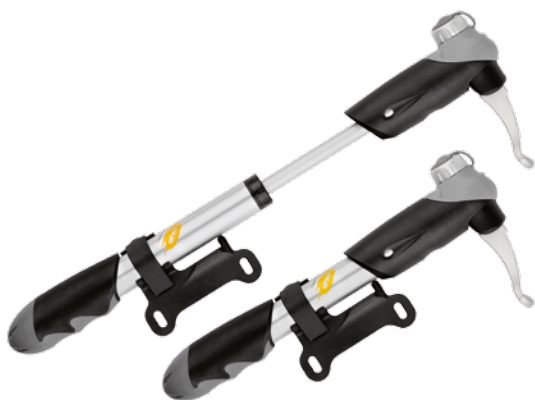

## GP-23D GIYO

Артикул 320025

Насос ручной, алюминиевый корпус, универсальный вентиль, двухходовой, с креплением к раме велосипеда, серо-чёрный.