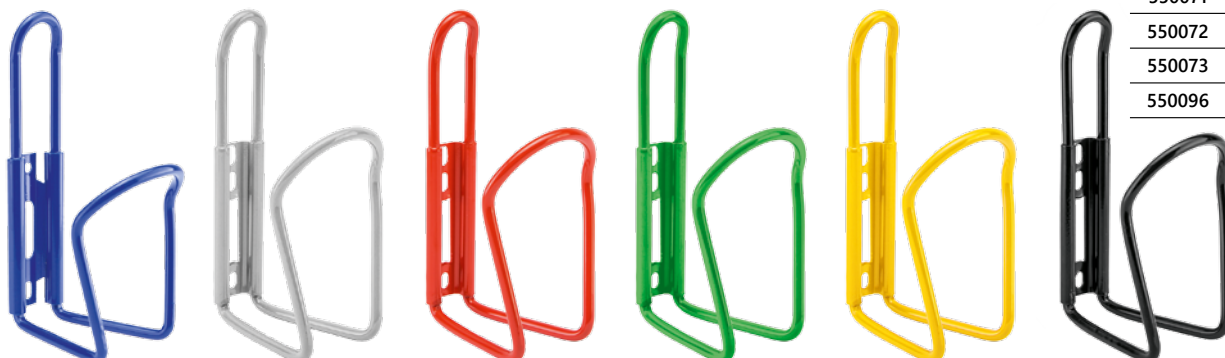

ФЛЯГИ И ФЛЯГОДЕРЖАТЕЛИ

BLF-M1

Флягодержатель алюминиевый.

Артикул	Цвет	Артикул	Цвет
550067	Синий	550070	Серебристый
		550071	Красный
		550072	Зелёный
		550073	Жёлтый
		550096	Чёрный