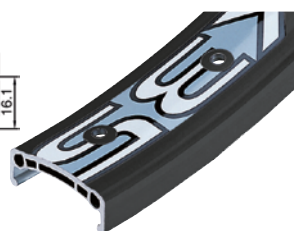

DX32 ALEXRIMS

Артикул РАЗМЕР

Двойной профиль 16,1x39 мм, внутренняя ширина 32 мм, алюминиевый, одинарные пистоны, чёрный.

330007 20"x36 спиц
330008 20"x48 спиц
330012 24"x32 спицы