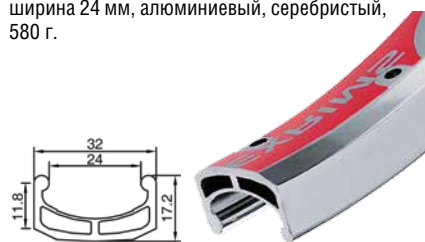

SUPRA B (BETA) ALEXRIMS

Артикул РАЗМЕР

Артикул	РАЗМЕР
330021	20"х36 спиц
330022	20"х48 спиц

Двойной профиль 17,2x32 мм, внутренняя ширина 24 мм, алюминиевый, серебристый, 580 г.