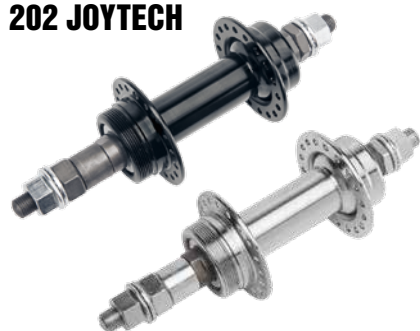

ВТУЛКИ ЗАДНИЕ

202 JOYTECH

Артикул	Под обод	Цвет
130258	32 спицы	Чёрная
130232	36 спиц	
130257	32 спицы	Хромированная
130231	36 спиц	

МТВ, под гайку, под трещотку на 5-7 скоростей, O.L.D. 130 мм, диаметр фланцев по отверстиям для спиц 45 мм, расстояние между фланцами 57 мм, ось 10x170 мм, стальной корпус.

432 JOYTECH

Артикул 130041

МТВ, на 36 спиц, с эксцентриковым зажимом 103R, под трещотку на 5-7 скоростей, O.L.D. 135 мм, диаметр фланцев по отверстиям для спиц 45 мм, расстояние между фланцами 57 мм, ось 10 мм, стальной корпус, хромированная, 322 г.