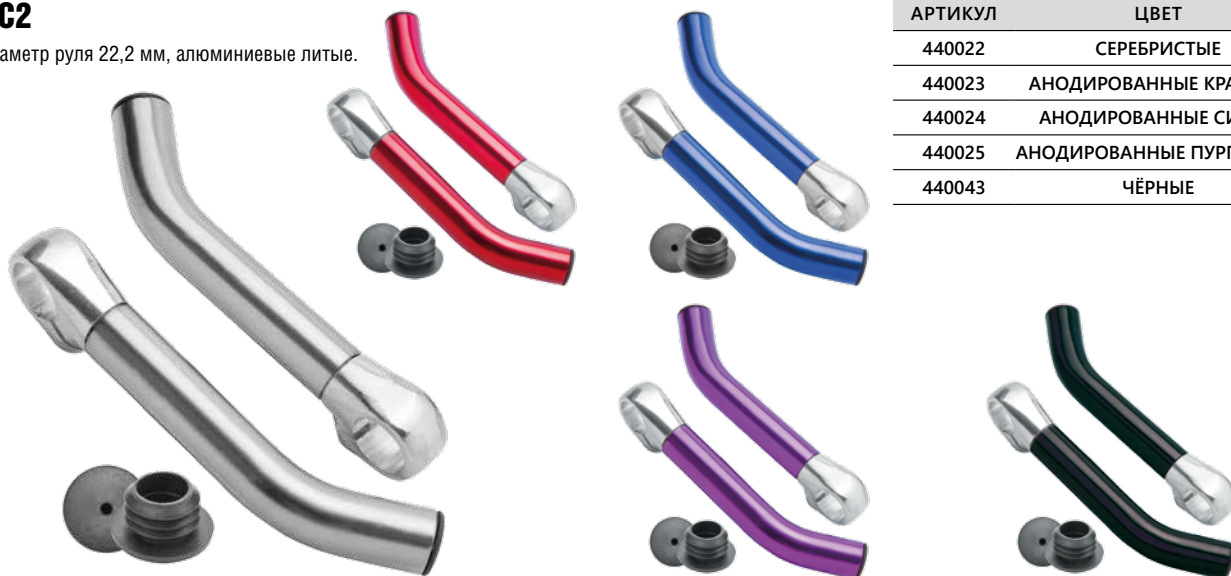

BLF-C2

Под диаметр руля 22,2 мм, алюминиевые литые.

Артикул	Цвет
440022	СЕРЕБРИСТЫЕ
440023	АНОДИРОВАННЫЕ КРАСНЫЕ
440024	АНОДИРОВАННЫЕ СИНИЕ
440025	АНОДИРОВАННЫЕ ПУРПУРНЫЕ
440043	ЧЁРНЫЕ