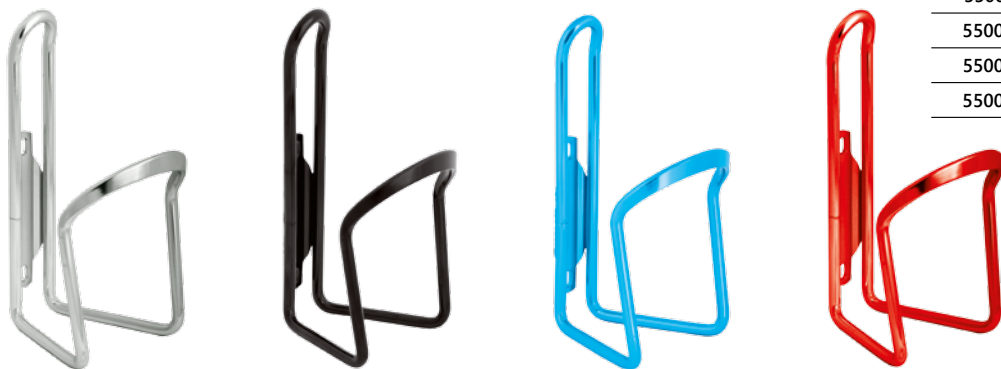

НН-ВС01А-R01

Флягодержатель, материал – алюминий.

Артикул	Цвет
550011	АНОДИРОВАННЫЙ СЕРЕБРИСТЫЙ
550012	ЧЁРНЫЙ
550017	АНОДИРОВАННЫЙ КРАСНЫЙ
550018	АНОДИРОВАННЫЙ СИНИЙ