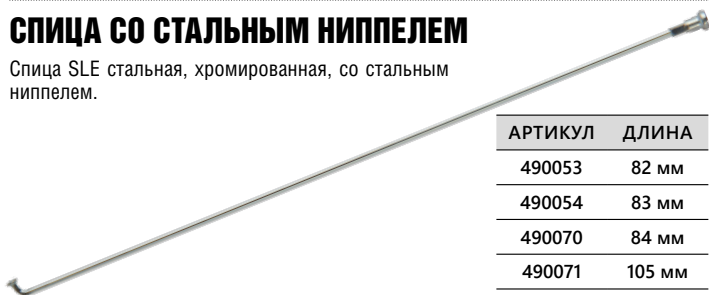

СПИЦЫ

СПИЦА СО СТАЛЬНЫМ НИППЕЛЕМ

Спица SLE стальная, хромированная, со стальным ниппелем.