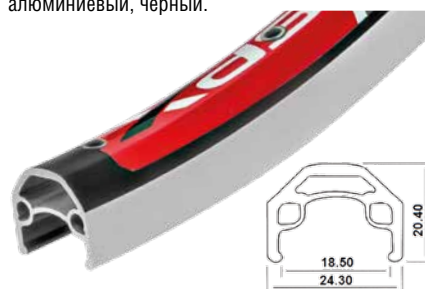

### MD-20

Артикул РАЗМЕР

Двойной профиль 20,4x24,3 мм, внутренняя ширина 18,5 мм, фрезерованные боковины, одинарные пистоны, алюминиевый, чёрный.

Артикул	РАЗМЕР
330104	26"х32 спицы
330100	26"х36 спиц