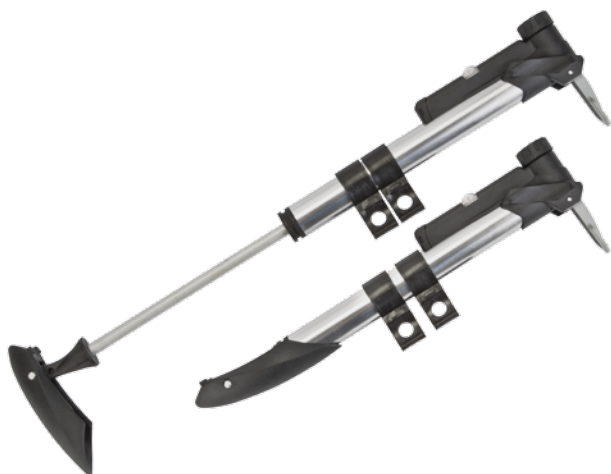

ZF-010

Артикул 320063

Насос ручной, размер 30x230 мм, алюминиевый корпус, универсальный вентиль, манометр, с креплением к раме велосипеда, серебристо-чёрный.