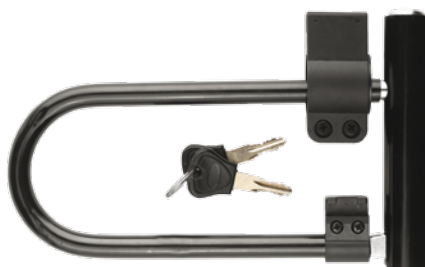

82305+HL019 Артикул 540002

Замок-скоба 140x245мм, диаметр 13 мм, с хомутом HL019 для крепления на раме велосипеда.