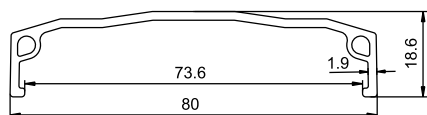

XP-736

Для фэтбайка 20" на 36 спиц, Ø406х73,6 мм, алюминиевый серый.

Артикул	Размер
330117	20"х36 спиц