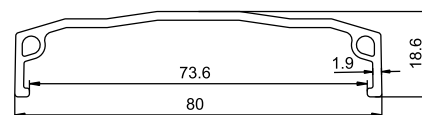

XP-736

Для фэтбайка 24" на 32 спицы, Ø507х73,6 мм, алюминиевый оранжевый.

Артикул	Размер
330118	24"х32 спицы