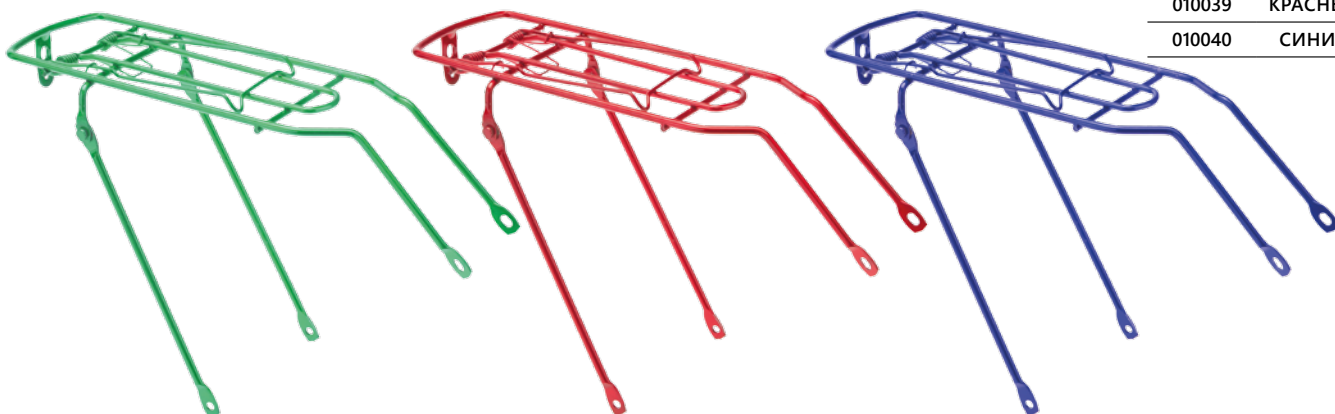

## BLF-H11

Артикул 010046

Багажник 20"– 28" консольный быстросъёмный, с креплением за подседельный палец, подходит для двухподвесных велосипедов, алюминиевый, чёрно-серебристый.