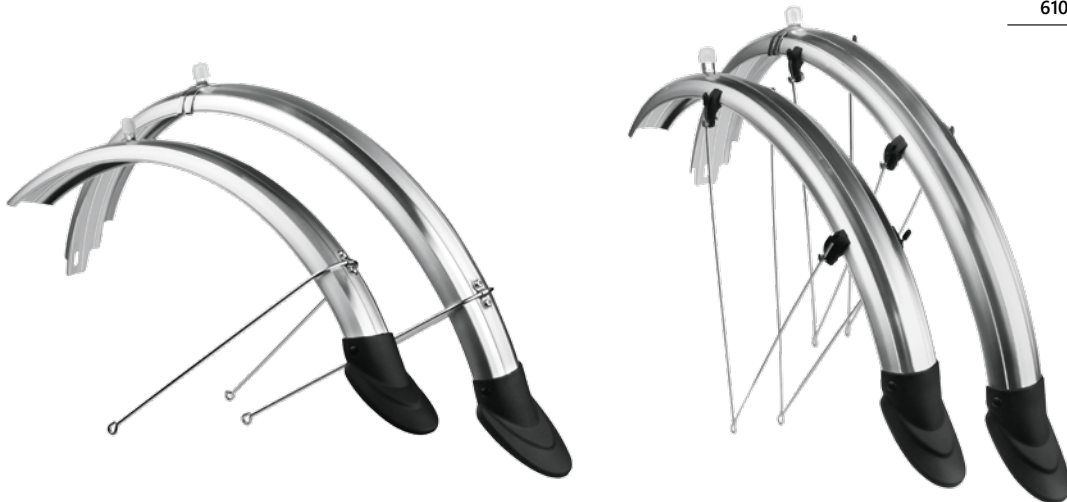

SP56A 7A VIKEMEN

Комплект крыльев полноразмерных с подпорками, с брызговиками, для шин шириной до 2.125", пластиковых, серебристых.

АРТИКУЛ	РАЗМЕР
610002	20"
610017	26"