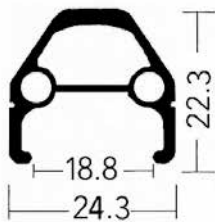

**ЖВМЗ**

14G, двойной профиль 22,3x24,3 мм, внутренняя ширина 18,8 мм, фрезерованные боковины, алюминиевый.

Артикул РАЗМЕР ЦВЕТ

Артикул	Размер	Цвет
330082	20"х36 спиц	СЕРЕБРИСТЫЙ
330146	24"х36 спиц	
330142	28"х36 спиц	
330145	28"х32 спицы	ЧЁРНЫЙ