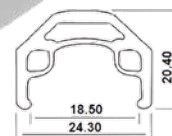

### MD-20

Артикул РАЗМЕР ЦВЕТ

Артикул	РАЗМЕР	ЦВЕТ
330112	20"х32 спицы	ЧЁРНЫЙ
330098	24"х32 спицы	
330103	26"х32 спицы	
330101	26"х36 спиц	
330097	20"х36 спиц	
330099	24"х36 спиц	СЕРЕБРИСТЫЙ
330102	26"х36 спиц	
330105	28"х36 спиц	