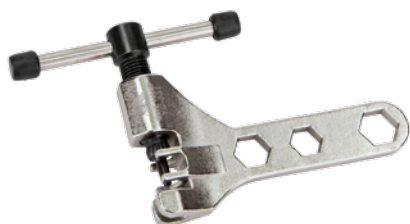

Артикул 230110

Выжимка цепи универсальная.

**YC-329**

Артикул 230001

Выжимка цепи с дополнительным упором для фиксации цепи, материал – сталь.

**YC-331**

Артикул 230004

Выжимка цепи универсальная с ключами по шестигранным головкам на 8/9/10 мм, стальная.