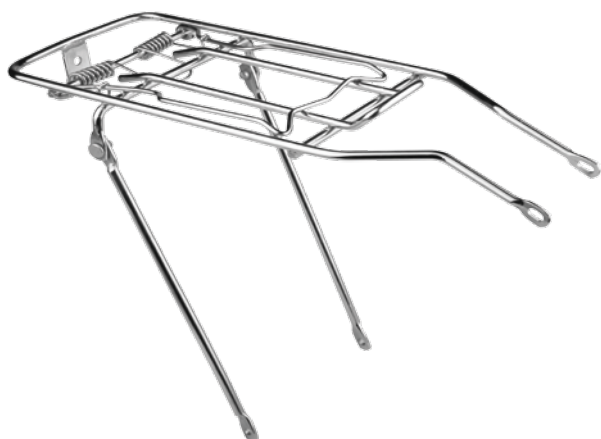

# STELLS

ЗАПЧАСТИ И АКСЕССУАРЫ  
ДЛЯ ВЕЛОСИПЕДОВ

2019

БАГАЖНИКИ	2
ВЕЛОКАМЕРЫ	6
ВЕЛОКОМПЬЮТЕРЫ	8
ВЕЛОПОКРЫШКИ	11
ВИЛКИ	25
ВТУЛКИ ЗАДНИЕ	35
ВТУЛКИ ПЕРЕДНИЕ	41
ВЫНОСЫ РУЛЯ	44
ГРИПСЫ	48
ДЕТАЛИ КАРЕТКИ	56
ДЕТАЛИ РУЛЕВОЙ КОЛОНКИ	58
ЗАМКИ ВЕЛОСИПЕДНЫЕ	63
ЗАЖИМЫ ПОДСЕДЕЛЬНОЙ ТРУБЫ	63
ЗАПЧАСТИ К РАМАМ	68
ЗАЩИТА КОЛЕНЕЙ, ЛОКТЕЙ и ЛАДОНЕЙ	70
ЗАЩИТА от ЦЕПИ и КОЛЁС	71
ЗВОНКИ и КЛАКСОНЫ	72
ЗЕРКАЛА	82
ИНСТРУМЕНТ	84
КОЛЁСА	96
КОРЗИНЫ ВЕЛОСИПЕДНЫЕ	97
КРЕСЛА ДЕТСКИЕ	101
КРОНШТЕЙНЫ и СТОЙКИ	103
КРЫЛЬЯ (ЩИТКИ КОЛЁС)	106
НАСОСЫ	116
ОБОД	127
ОЧКИ СПОРТИВНЫЕ	130
ПАЛЬЦЫ ПОДСЕДЕЛЬНЫЕ	132
ПЕГИ	134
ПЕДАЛИ	134
ПЕРЕКЛЮЧАТЕЛИ	139
ПЕРЧАТКИ СПОРТИВНЫЕ	142
ПОДНОЖКИ	146
ПОДШИПНИКИ	148
РОГА (УДЛИНИТЕЛИ РУЛЯ)	149
РУЛИ	151
РУЧКИ ТОРМОЗА	152
СЁДЛА	152
СМЕННЫЕ НАКОНЕЧНИКИ РАМЫ	160
СПИЦЫ	162
СУМКИ ВЕЛОСИПЕДНЫЕ	162
ТОРМОЗА и ТОРМОЗНЫЕ КОЛОДКИ	166
ТРЕЩОТКИ и КАССЕТЫ	173
ТРОСЫ, ГИДРОЛИНИИ, НАКОНЕЧНИКИ и ОБОЛОЧКИ	175
ФЛЯГИ и ФЛЯГОДЕРЖАТЕЛИ	181
ФОНАРИ	188
ЦЕПИ	202
ШАТУНЫ	204
ШИФТЕРЫ	210
ШЛЕМЫ	212
ПРОЧЕЕ	222

## JE-119E

Артикул 010001

Для складных велосипедов с размером колёс 20" (Pilot 300-650), стальной, хромированный.

## NH-CE 327AAJ-X-EJ03

Артикул 010021

С креплением за перья задней вилки, с регулировкой высоты стоек, для велосипедов 24"–28", алюминиевый, чёрный.

## BLF-H2

Артикул 010041

Универсальный разборный, с регулировкой высоты стоек с универсальными креплениями, для велосипедов 24"–28", алюминиевый чёрный.