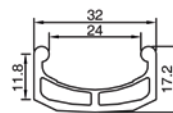

SUPRA B (BETA) ALEXRIMS

Артикул РАЗМЕР

Артикул	РАЗМЕР
330021	20"х36 спиц
330022	20"х48 спиц

Двойной профиль 17,2x32 мм, внутренняя ширина 24 мм, алюминиевый, серебристый, 580 г.