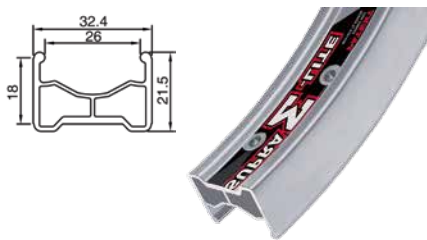

SUPRA E (LITE) ALEXRIMS

Двойной профиль 21,5х32,4 мм, внутренняя ширина на 26 мм, алюминиевый, серебристый, 570 г.

Артикул	Размер
330023	20"х36 спиц
330024	20"х48 спиц