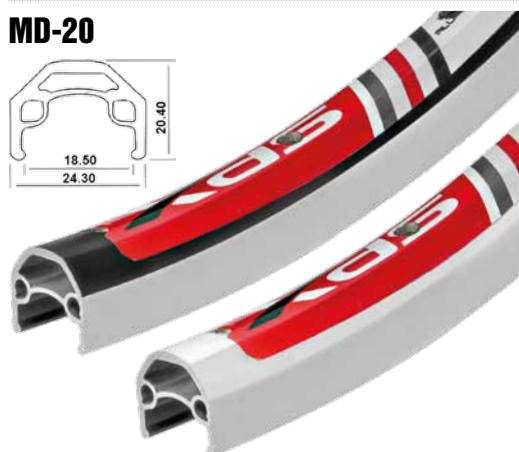

HLQC-02AB

Артикул 330135

26" на 36 спиц 14G, двойной профиль 21x24,5 мм, внутренняя ширина 17,9 мм, алюминиевый, чёрный, фрезерованные боковины, одинарные пистоны.

HLQC-02AB

Артикул РАЗМЕР ЦВЕТ

Артикул	РАЗМЕР	ЦВЕТ
330132	20"х36 спиц	СЕРЕБРИСТЫЙ
330133	24"х36 спиц	
330136	26"х36 спиц	
330140	27,5"х36 спиц	ЧЁРНЫЙ
330137	26"х32 спицы	
330138	27,5"х36 спиц	

14G, двойной профиль 21x24,5 мм, внутренняя ширина 17,9 мм, алюминиевый, фрезерованные боковины.

HLQC-08A

Артикул ЦВЕТ

26" на 36 спиц 14G, двойной профиль 18,7x23,8 мм, внутренняя ширина 18 мм, алюминиевый.

HLQC-10A-1

Артикул РАЗМЕР ЦВЕТ

На 36 спиц 14G, одинарный профиль 16,5x25,5 мм, внутренняя ширина 21 мм, алюминиевый, фрезерованные боковины.

Артикул	РАЗМЕР	ЦВЕТ
330128	24"	СЕРЕБРИСТЫЙ
330129	26"	ЧЁРНЫЙ

P-6N

Артикул 330030

28" (700C) на 36 спиц 12G/13G/14G, одинарный профиль 16,3x26,2 мм, внутренняя ширина 21 мм, алюминиевый, серебристый.

P-7X

Артикул 330092

16" на 28 спиц 14G, одинарный профиль 15x31,5 мм, внутренняя ширина 26 мм, алюминиевый, серебристый.

MD-20

Артикул РАЗМЕР

Двойной профиль 20,4x24,3 мм, внутренняя ширина 18,5 мм, фрезерованные боковины, одинарные пистоны, алюминиевый, чёрный.

Артикул	РАЗМЕР
330104	26"х32 спицы
330100	26"х36 спиц

MD-20

Артикул РАЗМЕР ЦВЕТ

Артикул	РАЗМЕР	ЦВЕТ
330112	20"х32 спицы	ЧЁРНЫЙ
330098	24"х32 спицы	
330103	26"х32 спицы	
330101	26"х36 спиц	
330097	20"х36 спиц	
330099	24"х36 спиц	СЕРЕБРИСТЫЙ
330102	26"х36 спиц	
330105	28"х36 спиц	

14G, двойной профиль 20,4x24,3 мм, внутренняя ширина 18,5 мм, фрезерованные боковины, алюминиевый.

SUPRA B (BETA) ALEXRIMS

Артикул РАЗМЕР

Артикул	РАЗМЕР
330021	20"х36 спиц
330022	20"х48 спиц

Двойной профиль 17,2x32 мм, внутренняя ширина 24 мм, алюминиевый, серебристый, 580 г.