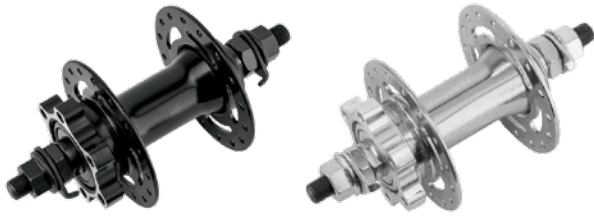

MY-314FD

Под гайку, под диск на 6 болтов, O.L.D. 100 мм, ось 3/8"x140 мм, сталь/алюминий.

АРТИКУЛ	ПОД ОБОД	ЦВЕТ
130302	32 спицы	ЧЁРНАЯ
130303	36 спиц	
130304	32 спицы	СЕРЕБРИСТАЯ
130305	36 спиц