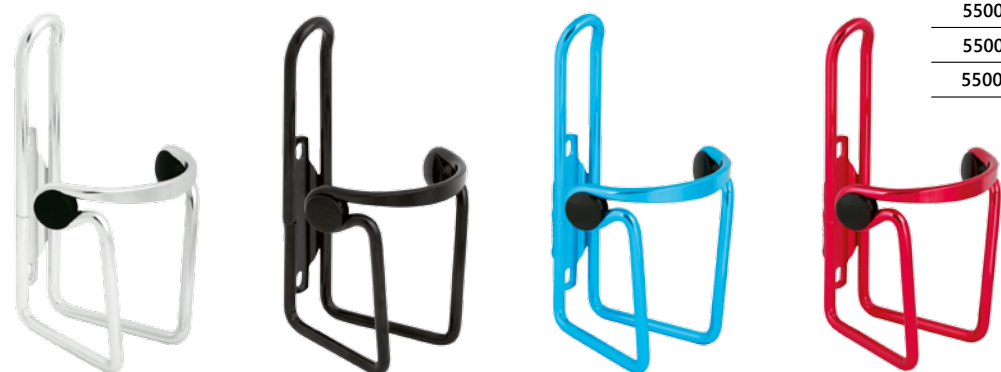

НН-ВС03А-R01

Флягодержатель, материал – алюминий с пластиковыми фиксирующими вставками.

Артикул	Цвет
550013	АНОДИРОВАННЫЙ СЕРЕБРИСТЫЙ
550014	ЧЁРНЫЙ
550019	АНОДИРОВАННЫЙ СИНИЙ
550020	АНОДИРОВАННЫЙ КРАСНЫЙ