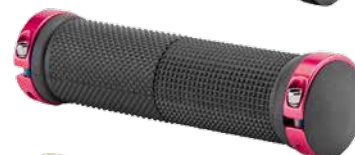

## ХН-G59BL

Артикул	Кольца
---------	--------

Длина 130 мм, двухсторонняя фиксация при помощи винтов, чёрная термопластичная резина с алюминиевыми кольцами.

150131	Синие
150132	Чёрные
150218	Красные
150219	Зелёные
150220	Золотистые