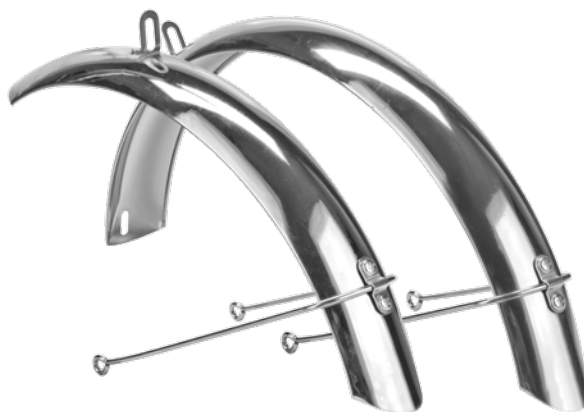

## FLYTE

Комплект крыльев полноразмерных, для велосипедов с колёсами 16", с подпорками и крепежом, стальные.

Артикул	ЦВЕТ
---------	------

610102	ЧЁРНЫЕ
--------	--------

610101	ХРОМИРОВАННЫЕ
--------	---------------