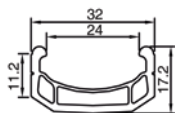

### DM24 ALEXRIMS

Артикул 330011

24" на 32 спицы, двойной профиль 17,2x32 мм, внутренняя ширина 24 мм, алюминиевый, одинарные пистоны, чёрный, 580 г.