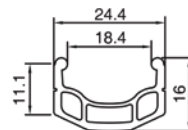

### DM24 ALEXRIMS

Артикул 330011

24" на 32 спицы, двойной профиль 17,2x32 мм, внутренняя ширина 24 мм, алюминиевый, одинарные пистоны, чёрный, 580 г.