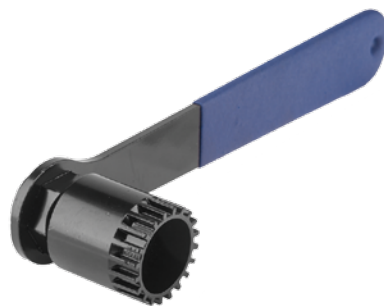

Артикул 230065

Приспособление для снятия конуса передней вилки диаметром 1" и 1 1/8, материал – сталь.

**KL-9706F**

Артикул 230131

Съемник для снятия/установки картриджной каретки ISIS drive с рукояткой.

**KL-9731A**