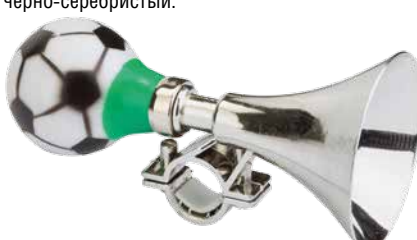

Клаксон пластик/ПВХ жёлтый.

**71DI-03** АРТИКУЛ 210171

Клаксон пластик/ПВХ синий.

**71GL-01** АРТИКУЛ 210172

Клаксон «Футбольный мяч», пластик/ПВХ, чёрно-серебристый.

**71GL-02** АРТИКУЛ 210205

Клаксон «Футбольный мяч», пластик/ПВХ, красно-серебристый.