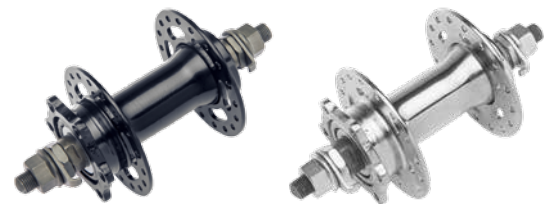

AE-806FD

Под гайку, под диск на 6 болтов, O.L.D. 100 мм, ось 3/8"x140 мм, стальная.

Артикул	Под обод	Цвет
130236	32 спицы	Чёрная
130238	36 спиц	
130240	32 спицы	Серебристая
130242	36 спиц