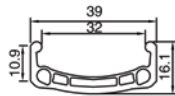

DX32 ALEXRIMS

Артикул РАЗМЕР

Двойной профиль 16,1x39 мм, внутренняя ширина 32 мм, алюминиевый, одинарные пистоны, чёрный.

330007 20"x36 спиц
330008 20"x48 спиц
330012 24"x32 спицы