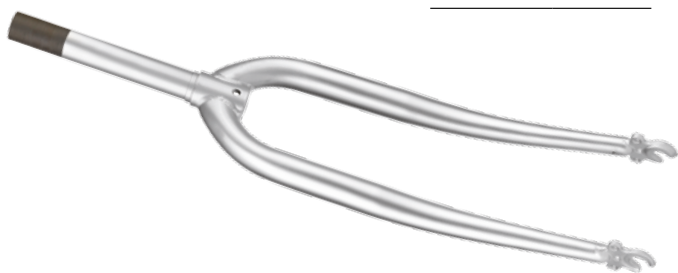

## 20" XDS-3868V

Артикул	110204
---------	--------

Рулевой шток 1-1/8"×137 мм, для резьбовой рулевой колонки, амортизационная пружинная, ход 20 мм, алюминиевая корона шириной 125 мм, ноги Ø28 мм, штаны стальные, для V-образн. тормоза, под ось втулки 3/8".

## ЖЕСТКАЯ ДЛЯ ВЗРОСЛЫХ ВЕЛОСИПЕДОВ

Рулевой шток 1"×164 мм для резьбовой рулевой колонки, жёсткая, стальная, под ось втулки 3/8", серебристая.

Артикул	РАЗМЕР
110048	20"
110022	24"