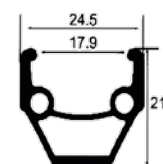

HLQC-02AB

Артикул 330139

27,5" на 36 спиц 14G, двойной профиль 21x24,5 мм, внутренняя ширина 17,9 мм, алюминиевый, чёрный.