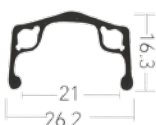

P-6N

Артикул 330030

28" (700C) на 36 спиц 12G/13G/14G, одинарный профиль 16,3x26,2 мм, внутренняя ширина 21 мм, алюминиевый, серебристый.