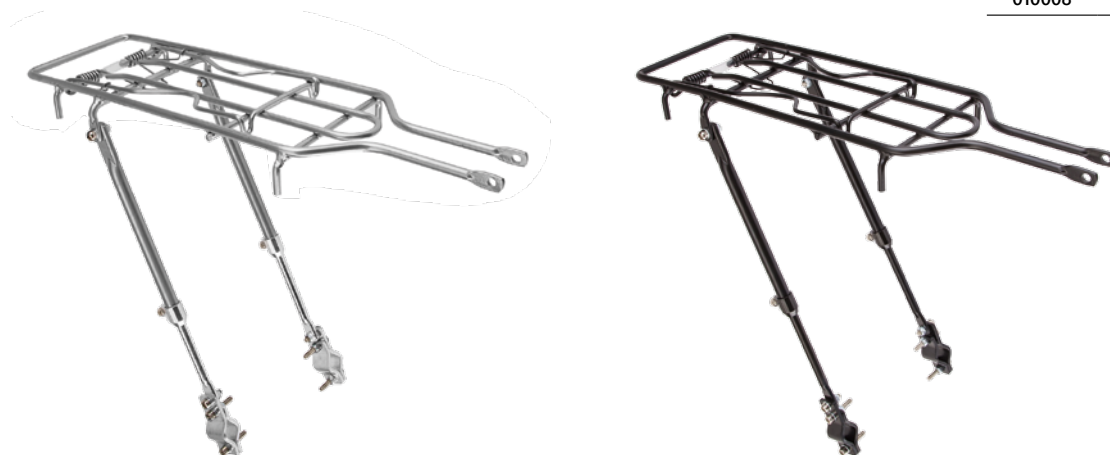

KW-625

Артикул	Цвет

010007	Серебристый

010008	Чёрный

Для дорожных велосипедов с размером колёс 26"–28", с креплением за зажим подседельной трубы рамы, алюминиевый.