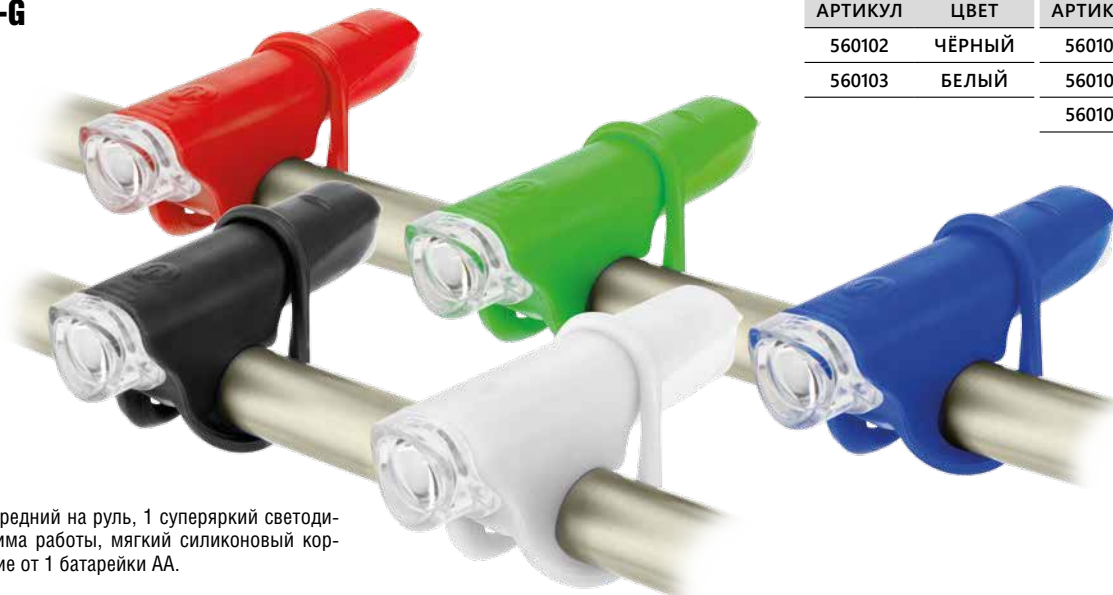

JY-187

Артикул 560091

Фонарь передний на руль, 1 суперяркий светодиод, 2 режима работы, с подзарядкой от сети, цвет чёрный.

JY-224

Артикул 560065

Фонарь передний на руль, 1 суперяркий светодиод, 3 режима работы, возможность использования в качестве ручного фонаря, материал – пластик, питание от 3 батареек AAA, чёрный.

JY-244B

Артикул 560183

Фонарь передний на руль, 1 суперяркий светодиод 0,5 Ватт, 1 режим работы, с индикатором низкого заряда, питание от 4 батареек AA, чёрно-серый.

JY-267-G

Артикул	Цвет	Артикул	Цвет
560102	Чёрный	560104	Красный
560103	Белый	560105	Зелёный
		560106	Синий

Фонарь передний на руль, 1 суперяркий светодиод, 2 режима работы, мягкий силиконовый корпус, питание от 1 батарейки AA.

JY-377

Артикул 560096

Фонарь передний на руль, 4 белых светодиода, 2 режима работы, с подзарядкой от солнечной батареи и USB-порта, питание от 3 перезаряжаемых Ni-MH батареек.

JY-369G

Артикул 560174

Фонарь передний на руль, 1 суперяркий Cree светодиод, 3 режима работы (постоянный 100% яркость + постоянный 50% яркость + мерцание), материал – пластик, питание от 3 батареек AAA, чёрный.