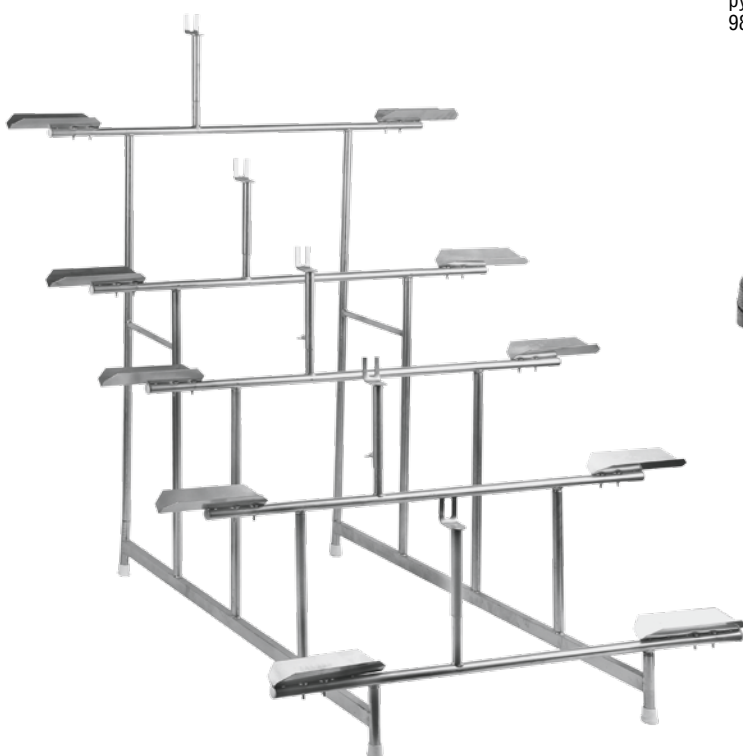

### СТОЙКА ВЕЛОСИПЕДНАЯ ВС-1

Артикул 120002

Для демонстрации 5-ти велосипедов, стальная.