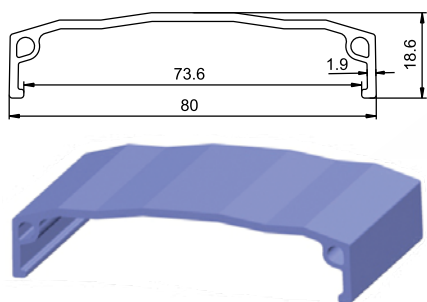

XP-736

Для фэтбайка 26" на 36 спиц, Ø559х73,6 мм, алюминиевый зелёный.

Артикул	Размер
330121	26"х36 спицы