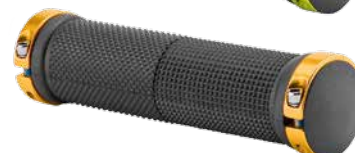

## ХН-G59BL

Артикул	Кольца
---------	--------

Длина 130 мм, двухсторонняя фиксация при помощи винтов, чёрная термопластичная резина с алюминиевыми кольцами.

150131	Синие
150132	Чёрные
150218	Красные
150219	Зелёные
150220	Золотистые