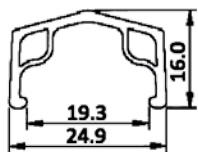

ЖВМЗ

Артикул 330144

24" на 36 спиц 14G, одинарный профиль 24,9x16,0 мм, внутренняя ширина 19,3 мм, алюминиевый, чёрный.