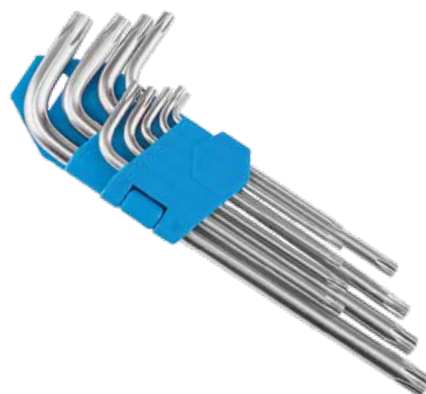

Артикул 230017

Ключ шестигранный на 8 мм, длина 200 мм, материал – обрешиненная сталь.

**УС-56N**

Артикул 230046

Ключ шестигранный комбинированный на 5/6 мм, материал – сталь.

**KL-9705T**

Артикул 230128

Набор ключей Torx T10/T15/T20/T25/T27/T30/T40/T45/T50 в клипсе.