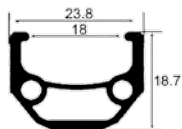

HLQC-08A

Артикул ЦВЕТ

26" на 36 спиц 14G, двойной профиль 18,7x23,8 мм, внутренняя ширина 18 мм, алюминиевый.