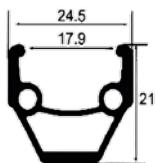

HLQC-02AB

Артикул 330135

26" на 36 спиц 14G, двойной профиль 21x24,5 мм, внутренняя ширина 17,9 мм, алюминиевый, чёрный, фрезерованные боковины, одинарные пистоны.

HLQC-02AB

Артикул РАЗМЕР ЦВЕТ

Артикул	РАЗМЕР	ЦВЕТ
330132	20"х36 спиц	СЕРЕБРИСТЫЙ
330133	24"х36 спиц	
330136	26"х36 спиц	
330140	27,5"х36 спиц	ЧЁРНЫЙ
330137	26"х32 спицы	
330138	27,5"х36 спиц	

14G, двойной профиль 21x24,5 мм, внутренняя ширина 17,9 мм, алюминиевый, фрезерованные боковины.

HLQC-08A

Артикул ЦВЕТ

26" на 36 спиц 14G, двойной профиль 18,7x23,8 мм, внутренняя ширина 18 мм, алюминиевый.

HLQC-10A-1

Артикул РАЗМЕР ЦВЕТ

На 36 спиц 14G, одинарный профиль 16,5x25,5 мм, внутренняя ширина 21 мм, алюминиевый, фрезерованные боковины.

Артикул	РАЗМЕР	ЦВЕТ
330128	24"	СЕРЕБРИСТЫЙ
330129	26"	ЧЁРНЫЙ

P-6N

Артикул 330030

28" (700C) на 36 спиц 12G/13G/14G, одинарный профиль 16,3x26,2 мм, внутренняя ширина 21 мм, алюминиевый, серебристый.

P-7X

Артикул 330092

16" на 28 спиц 14G, одинарный профиль 15x31,5 мм, внутренняя ширина 26 мм, алюминиевый, серебристый.

MD-20

Артикул РАЗМЕР

Двойной профиль 20,4x24,3 мм, внутренняя ширина 18,5 мм, фрезерованные боковины, одинарные пистоны, алюминиевый, чёрный.

Артикул	РАЗМЕР
330104	26"х32 спицы
330100	26"х36 спиц

MD-20

Артикул РАЗМЕР ЦВЕТ

Артикул	РАЗМЕР	ЦВЕТ
330112	20"х32 спицы	ЧЁРНЫЙ
330098	24"х32 спицы	
330103	26"х32 спицы	
330101	26"х36 спиц	
330097	20"х36 спиц	
330099	24"х36 спиц	СЕРЕБРИСТЫЙ
330102	26"х36 спиц	
330105	28"х36 спиц	

14G, двойной профиль 20,4x24,3 мм, внутренняя ширина 18,5 мм, фрезерованные боковины, алюминиевый.

SUPRA B (BETA) ALEXRIMS

Артикул РАЗМЕР

Артикул	РАЗМЕР
330021	20"х36 спиц
330022	20"х48 спиц

Двойной профиль 17,2x32 мм, внутренняя ширина 24 мм, алюминиевый, серебристый, 580 г.