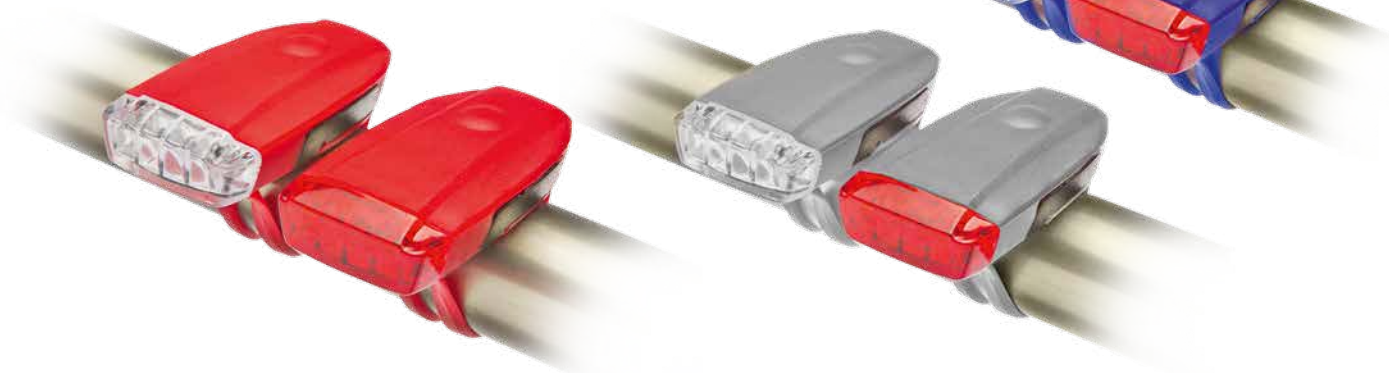

### JY-378DF+378DT

Фонари габаритные, силиконовые, 2 штуки в комплекте, передний – с четырьмя белыми, задний – с четырьмя красными светодиодами, с аккумулятором, подзаряжаемый от USB-порта.

АТИКУЛ	ЦВЕТ
560142	КРАСНЫЕ
560143	СЕРЫЕ
560144	СИНИЕ