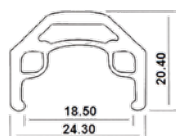

### MD-20

Артикул РАЗМЕР ЦВЕТ

Артикул	РАЗМЕР	ЦВЕТ
330112	20"х32 спицы	ЧЁРНЫЙ
330098	24"х32 спицы	
330103	26"х32 спицы	
330101	26"х36 спиц	
330097	20"х36 спиц	
330099	24"х36 спиц	СЕРЕБРИСТЫЙ
330102	26"х36 спиц	
330105	28"х36 спиц	