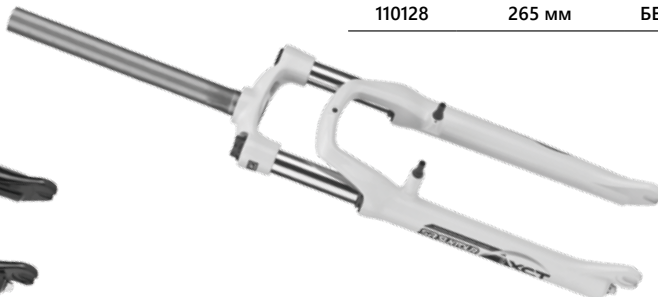

26" SF-XCT-P SR SUNTOUR

Рулевой шток 1-1/8", амортизационная пружинная, ход 80 мм, для безрезьбовой рулевой колонки, предварительная регулировка сжатия, алюминиевая корона шириной 126 мм, ноги Ø28 мм, алюминиевые штаны, для V-образного тормоза, под ось втулки 9 мм.

Артикул	Длина штока	Цвет
110141	240 мм	Чёрная
110124	260 мм	
110128	265 мм	Белая