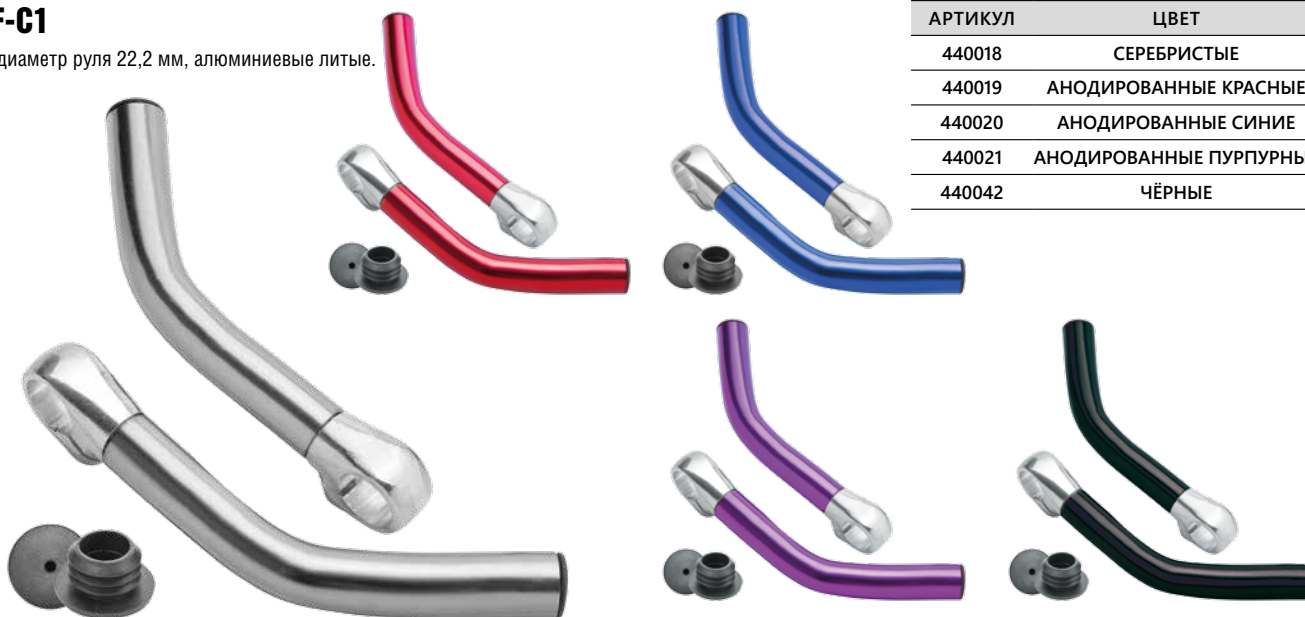

BLF-C1

Под диаметр руля 22,2 мм, алюминиевые литые.

Артикул	Цвет
440018	СЕРЕБРИСТЫЕ
440019	АНОДИРОВАННЫЕ КРАСНЫЕ
440020	АНОДИРОВАННЫЕ СИНИЕ
440021	АНОДИРОВАННЫЕ ПУРПУРНЫЕ
440042	ЧЁРНЫЕ