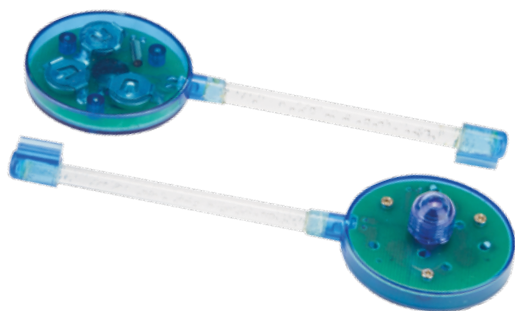

JY-131

Артикул 560097

Фонари декоративные на спицы, 1 суперяркий светодиод, автоматическое включение при движении велосипеда, 2 шт. в комплекте.