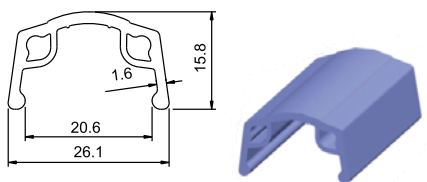

XP-160

На 36 спиц 12G/13G/14G, одинарный профиль 15,8х26,1 мм, внутренняя ширина 20,6 мм, алюминиевый.

Артикул	Размер	Цвет
330119	24"	СЕРЕБРИСТЫЙ
330122	26"	
330120	24"	ЧЁРНЫЙ
330123	26"