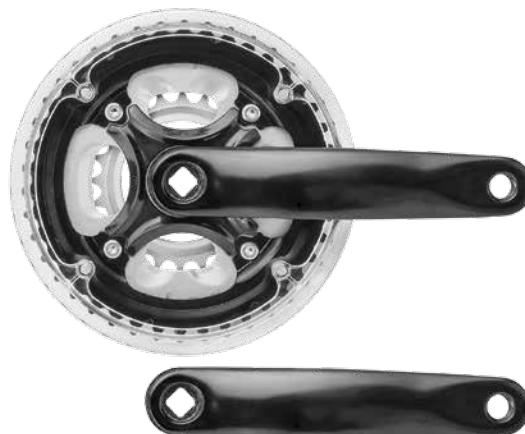

**HDL-L356**

Артикул 580253

Система шатунов, звёзды на 24/34/42 зуба, стальные, шатуны 170 мм алюминиевые, кованные, квадратное посадочное место «под ромб», паук пластиковый, защита цепи пластиковая, линия цепи 47,5 мм.