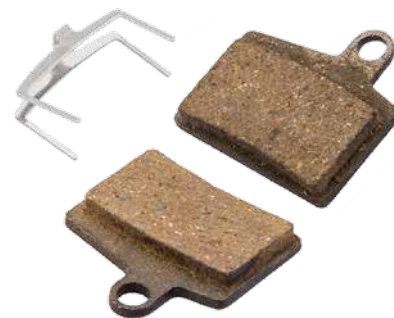

P07

Колодки тормозные для дисковых тормозов.

Артикул 510248