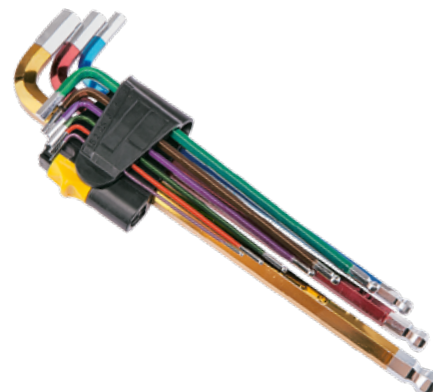

KL-9705C

Артикул 230139

Набор цветных шестигранников в пластиковой клипсе 9 шт.: 1,5/2/2,5/3/4/5/6/8/10 мм.