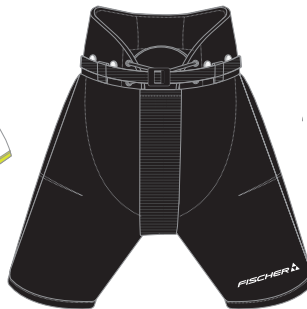

ТРУСЫ СТ200

4 990 руб.

Артикул H05417

Размеры SR: S, M, L, XL

Цвет: черный

ОСОБЕННОСТИ

- Классическая посадка свободной формы
- Система защиты из щитков из прессованного пластика
- Дополнительное усиление из пены средней плотности
- Подкладка из вентилируемого полиэстера
- Наружный слой из нейлона

ДЕТСКИЙ КОМПЛЕКТ

КОМПЛЕКТ ЗАЩИТЫ STARTER KIT

Артикул H04516

6 990 руб.

JR (7 – 10 лет)

Перчатки – 10"
Наплечники – S
Налокотники – S
Трусы – S
Щитки – 10"

YTH (4 – 7 лет)

Перчатки – 8"
Наплечники – M
Налокотники – M
Трусы – M
Щитки – 8"

ОСОБЕННОСТИ:

- 5 предметов в комплекте
- Классическая посадка с фиксацией на липучках
- Защита из инжектируемого пластика
- Дополнительное усиление из пены средней плотности
- Подкладка из вентилируемого полиэстера