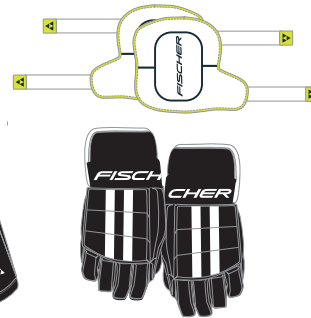

ТРУСЫ СТ200

4 990 руб.

Артикул H05417

Размеры SR: S, M, L, XL

Цвет: черный

ОСОБЕННОСТИ

- Классическая посадка свободной формы
- Система защиты из щитков из прессованного пластика
- Дополнительное усиление из пены средней плотности
- Подкладка из вентилируемого полиэстера
- Наружный слой из нейлона

ДЕТСКИЙ КОМПЛЕКТ

КОМПЛЕКТ ЗАЩИТЫ STARTER KIT

Артикул H04516

6 990 руб.

JR (7 – 10 лет)

Перчатки – 10"
Наплечники – S
Налокотники – S
Трусы – S
Щитки – 10"

YTH (4 – 7 лет)

Перчатки – 8"
Наплечники – M
Налокотники – M
Трусы – M
Щитки – 8"

ОСОБЕННОСТИ:

- 5 предметов в комплекте
- Классическая посадка с фиксацией на липучках
- Защита из инжектируемого пластика
- Дополнительное усиление из пены средней плотности
- Подкладка из вентилируемого полиэстера