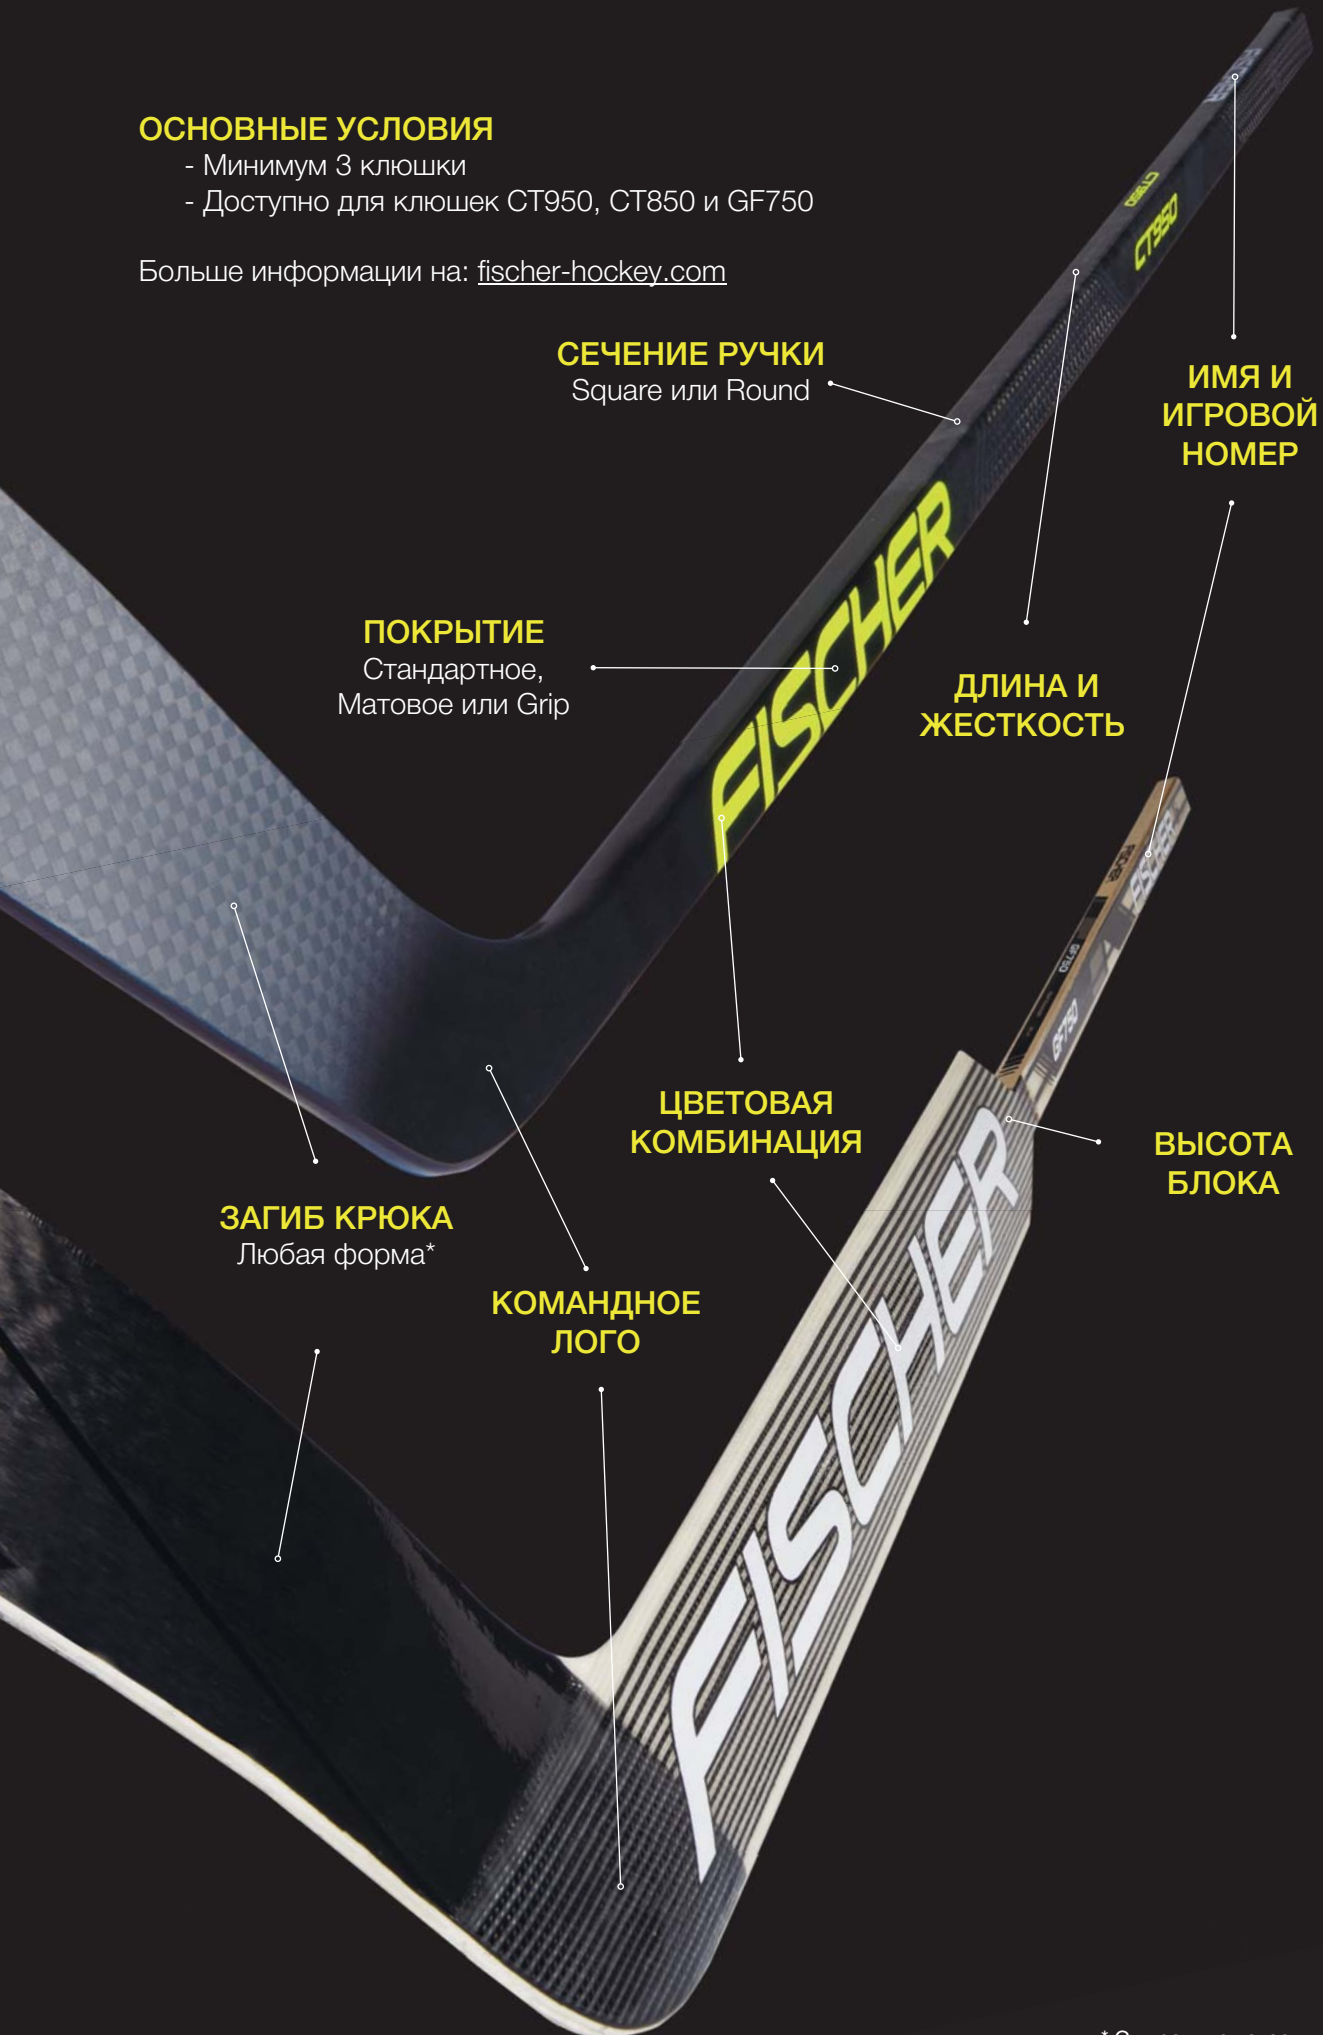

ОСНОВНЫЕ УСЛОВИЯ

- Минимум 3 клюшки
- Доступно для клюшек CT950, CT850 и GF750

Больше информации на: fischer-hockey.com

* Существуют ограничения

ТЕХНОЛОГИИ

PRIME TEX*

Конструкция ручки клюшки из карбона Prime Tex® при снижении общего веса также улучшает передачу энергии, что означает более мощные броски.